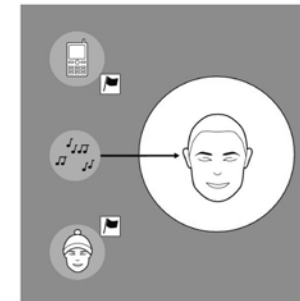

WhistleBlock
- omezuje zpětnou akustickou vazbu