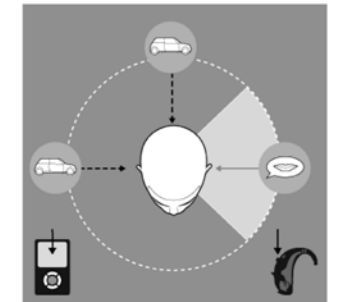

PHONAK life is on

PŘEHLED FUNKCÍ SLUCHADEL ZNAČKY PHONAK (platforma CORE, rok 2010)

SoundRecover
- zlepšuje srozumitelnost za využití komprese zvuku

SoundFlow
- automatická kontinuální adaptace zvuku

ZoomControl
- zaměřuje směr poslechu v rozsahu 360°

QuickSync
- synchronizuje nastavení hlasitosti a volby programů pro binaurální uživatele

VoiceZoom
- zlepšuje porozumění řeči v hlučném prostředí

Real Ear Sound
- zajišťuje přirozenou schopnost lokalizace zvuku a prostorovou orientaci