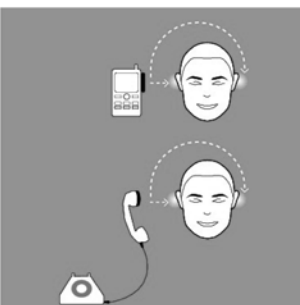

QuickSync
- synchronizuje nastavení hlasitosti a volby programů pro binaurální uživatele

VoiceZoom
- zlepšuje porozumění řeči v hlučném prostředí

Real Ear Sound
- zajišťuje přirozenou schopnost lokalizace zvuku a prostorovou orientaci

SoundRelax
- blokuje rázové zvuky

WhistleBlock
- omezuje zpětnou akustickou vazbu

EchoBlock
- odrušuje rezonanci hluku

NoiseBlock
- potlačuje hluk průmyslového prostředí

WindBlock
- potlačuje hluk větru

DuoPhone/EasyPhone
- optimalizuje poslech telefonu a zajišťuje komfort při telefonování