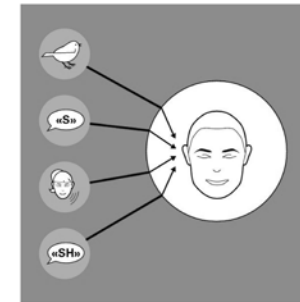

PHONAK life is on

PŘEHLED FUNKCÍ SLUCHADEL ZNAČKY PHONAK (platforma CORE, rok 2010)

SoundRecover
- zlepšuje srozumitelnost za využití komprese zvuku

SoundFlow
- automatická kontinuální adaptace zvuku

ZoomControl
- zaměřuje směr poslechu v rozsahu 360°

QuickSync
- synchronizuje nastavení hlasitosti a volby programů pro binaurální uživatele

VoiceZoom
- zlepšuje porozumění řeči v hlučném prostředí

Real Ear Sound
- zajišťuje přirozenou schopnost lokalizace zvuku a prostorovou orientaci