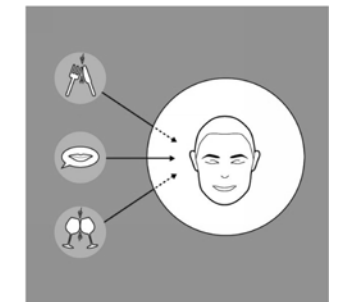

PHONAK life is on

PŘEHLED FUNKCÍ SLUCHADEL ZNAČKY PHONAK (platforma CORE, rok 2010)

SoundRecover
- zlepšuje srozumitelnost za využití komprese zvuku

SoundFlow
- automatická kontinuální adaptace zvuku

ZoomControl
- zaměřuje směr poslechu v rozsahu 360°

QuickSync
- synchronizuje nastavení hlasitosti a volby programů pro binaurální uživatele

VoiceZoom
- zlepšuje porozumění řeči v hlučném prostředí

Real Ear Sound
- zajišťuje přirozenou schopnost lokalizace zvuku a prostorovou orientaci