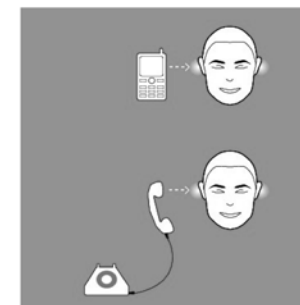

QuickSync
- synchronizuje nastavení hlasitosti a volby programů pro binaurální uživatele

VoiceZoom
- zlepšuje porozumění řeči v hlučném prostředí

Real Ear Sound
- zajišťuje přirozenou schopnost lokalizace zvuku a prostorovou orientaci

SoundRelax
- blokuje rázové zvuky

WhistleBlock
- omezuje zpětnou akustickou vazbu

EchoBlock
- odrušuje rezonanci hluku

NoiseBlock
- potlačuje hluk průmyslového prostředí

WindBlock
- potlačuje hluk větru

DuoPhone/EasyPhone
- optimalizuje poslech telefonu a zajišťuje komfort při telefonování

AOV
- jedinečné akusticky optimalizované odvětrávání sluchadel ITE a CIC vyrobených digitálně ve Švýcarsku

A jaké jsou Vaše priority při výběru sluchadla?