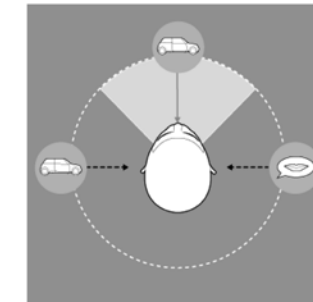

PHONAK life is on

PŘEHLED FUNKCÍ SLUCHADEL ZNAČKY PHONAK (platforma CORE, rok 2010)

SoundRecover
- zlepšuje srozumitelnost za využití komprese zvuku

SoundFlow
- automatická kontinuální adaptace zvuku

ZoomControl
- zaměřuje směr poslechu v rozsahu 360°